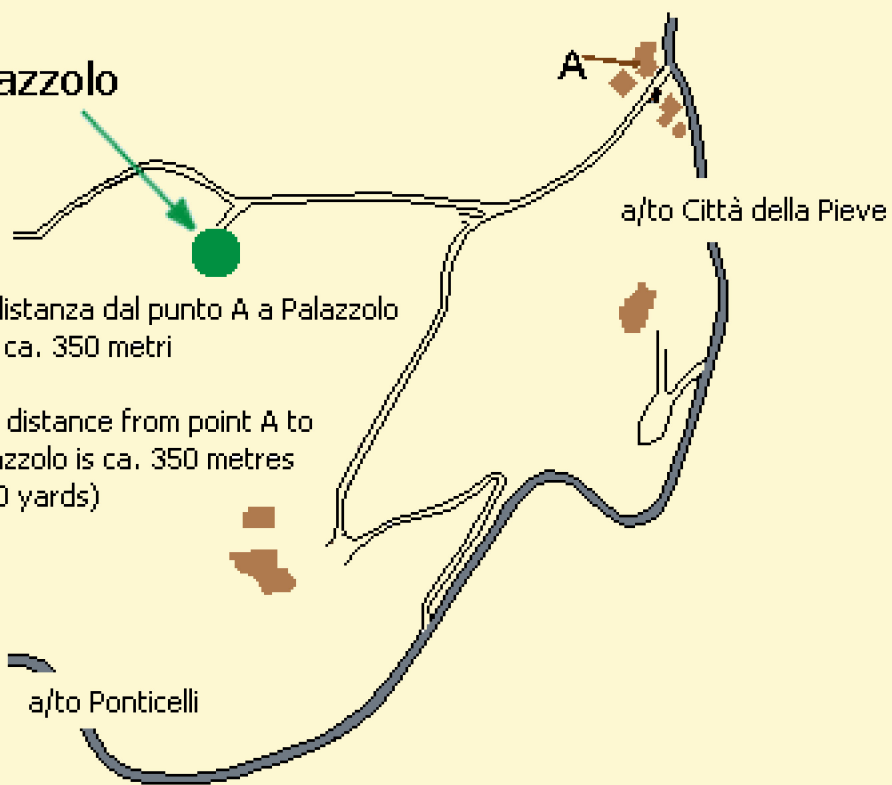

Palazzolo

La distanza dal punto A a Palazzolo  
è di ca. 350 metri

The distance from point A to  
Palazzolo is ca. 350 metres  
(390 yards)